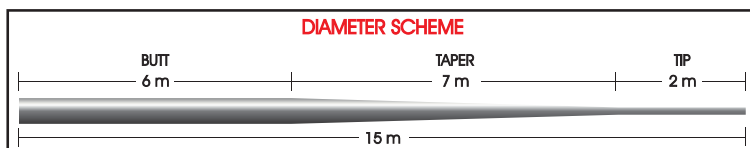

Codice	Ø	metri	Δ	🐟	€
053-71-180	0,18 / 0,57	15 mt. x 10	4,570 / 32,500	10-70	14,90
053-71-200	0,20 / 0,57	15 mt. x 10	5,420 / 32,500	12-70	14,90
053-71-230	0,23 / 0,57	15 mt. x 10	6,960 / 32,500	15-70	14,90
053-71-260	0,26 / 0,57	15 mt. x 10	8,350 / 32,500	18-70	14,90

Finali conici da 15 mt l'uno, studiati per il surf-casting. Grazie ai recenti studi sulle conicità siamo arrivati ad un prodotto che consente di effettuare lanci eccezionali. Dotati di una eccezionale resistenza all'abrasione, che garantisce un uso prolungato, e di una resistenza alla trazione superiore. Questi finali parastrappi consentono di sviluppare una potenza di lancio superiore e garantiscono la necessaria resistenza anche con l'utilizzo di piombi pesanti.